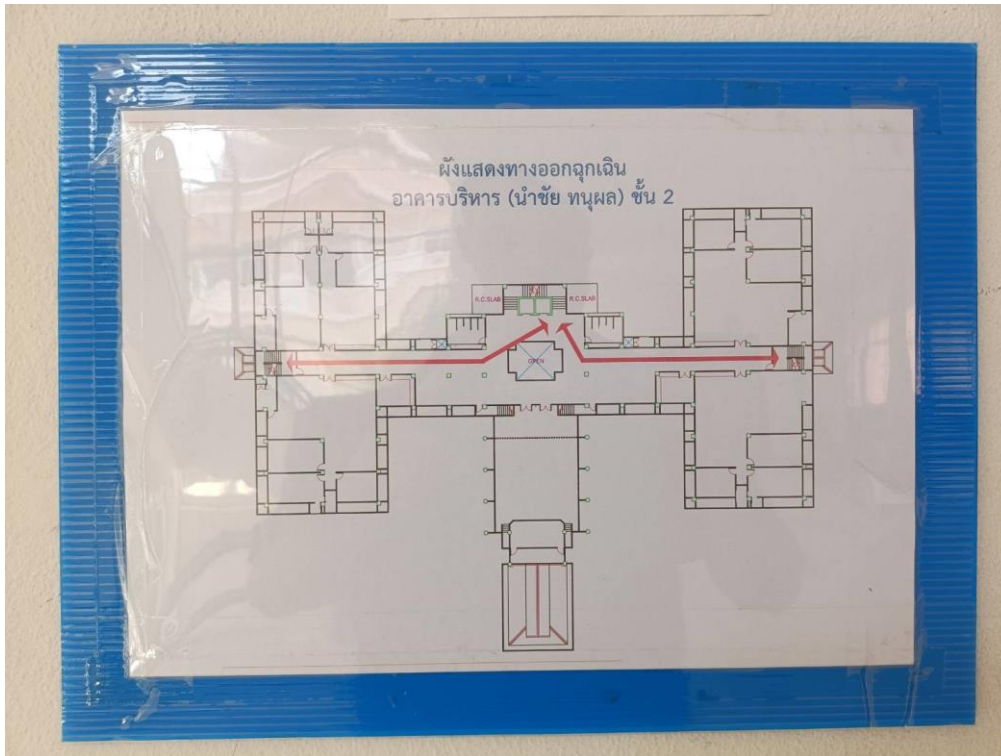

5.5.1 (7) มีการกำหนดเส้นทางหนีไฟ ไปยังจุดรวมพลพร้อมสื่อสารในพื้นที่ปฏิบัติงาน กรณีเกิดเหตุฉุกเฉิน จุดรวมพลของอาคารบริหาร(อาคารนำชัย ทนุผล) จะอยู่ตรงพื้นที่หน้าด้านหลังอาคาร สามารถมองเห็นได้ง่าย มีป้ายบอกชัดเจน มีการกำหนดเส้นทางหนีไฟ พร้อมป้ายบอกทาง แสดงทางออกฉุกเฉิน เพื่อให้แนวทาง สามารถอพยพพหุบุคลากรและนักศึกษาออกจากที่เกิดเหตุไปยังจุดรวมพล ได้อย่างทันท่วงที

ผังแสดงทางออกฉุกเฉินอาคารบริหาร(อาคารนำชัย ทนุผล) ชั้น 1

ผังแสดงทางออกฉุกเฉินอาคารบริหาร(อาคารนำชัย ทุผล) ชั้น 2

ผังแสดงทางออกฉุกเฉินอาคารบริหาร(อาคารนำชัย ทุผล) ชั้น 1