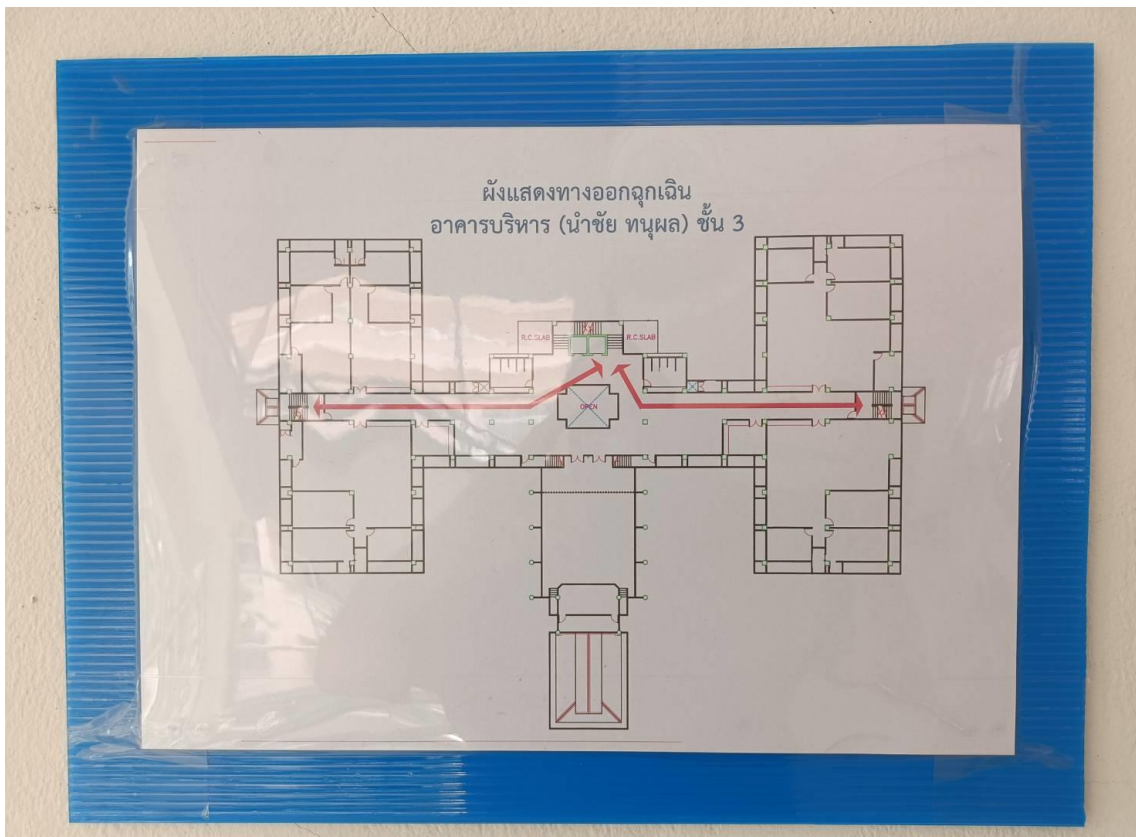

5.5.1 (7) มีการกำหนดเส้นทางหนีไฟ ไปยังจุดรวมพลพร้อมสื่อสารในพื้นที่ปฏิบัติงาน กรณีเกิดเหตุฉุกเฉิน จุดรวมพลของอาคารบริหาร(อาคารนำชัย ทนุผล) จะอยู่ตรงพื้นที่หน้าด้านหลังอาคาร สามารถมองเห็นได้ง่าย มีป้ายบอกชัดเจน มีการกำหนดเส้นทางหนีไฟ พร้อมป้ายบอกทาง แสดงทางออกฉุกเฉิน เพื่อให้แนวทาง สามารถอพยพพหุบุคลากรและนักศึกษาออกจากที่เกิดเหตุไปยังจุดรวมพล ได้อย่างทันท่วงที

ผังแสดงทางออกฉุกเฉินอาคารบริหาร(อาคารนำชัย ทนุผล) ชั้น 1

ผังแสดงทางออกฉุกเฉินอาคารบริหาร(อาคารนำชัย ทุผล) ชั้น 2

ผังแสดงทางออกฉุกเฉินอาคารบริหาร(อาคารนำชัย ทุผล) ชั้น 1