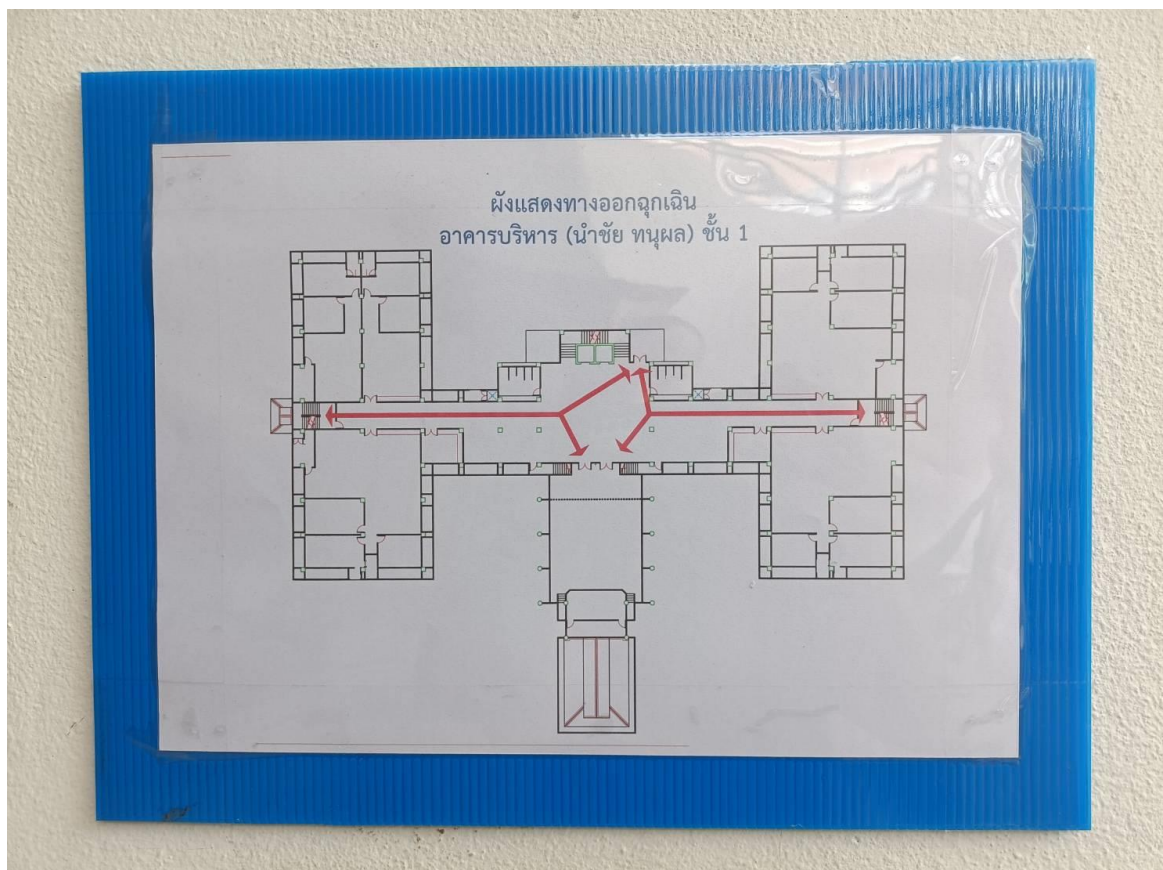

5.5.1 (7) มีการกำหนดเส้นทางหนีไฟ ไปยังจุดรวมพลพร้อมสื่อสารในพื้นที่ปฏิบัติงาน กรณีเกิดเหตุฉุกเฉิน จุดรวมพลของอาคารบริหาร(อาคารนำชัย ทนุผล) จะอยู่ตรงพื้นที่หน้าด้านหลังอาคาร สามารถมองเห็นได้ง่าย มีป้ายบอกชัดเจน มีการกำหนดเส้นทางหนีไฟ พร้อมป้ายบอกทาง แสดงทางออกฉุกเฉิน เพื่อให้แนวทาง สามารถอพยพพหุบุคลากรและนักศึกษาออกจากที่เกิดเหตุไปยังจุดรวมพล ได้อย่างทันท่วงที

ผังแสดงทางออกฉุกเฉินอาคารบริหาร(อาคารนำชัย ทนุผล) ชั้น 1

ผังแสดงทางออกฉุกเฉินอาคารบริหาร(อาคารนำชัย ทุผล) ชั้น 2

ผังแสดงทางออกฉุกเฉินอาคารบริหาร(อาคารนำชัย ทุผล) ชั้น 1